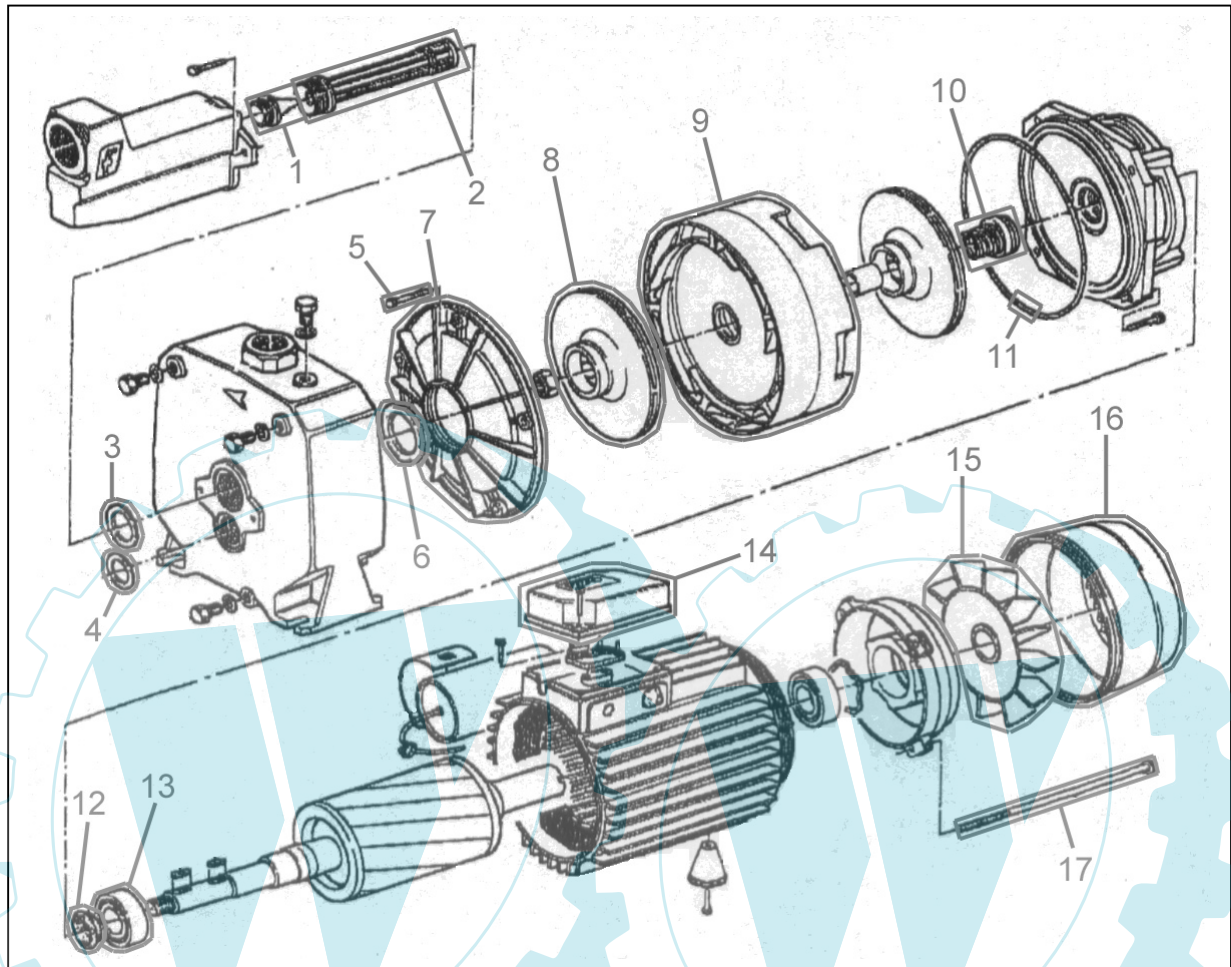

# 94198

Pos.-Nr.	Ersatzteil-Nr.	Bezeichnung	Pos.-Nr.	Ersatzteil-Nr.	Bezeichnung
001	94192-02012	Venturidüse	010	94192-02013	Mechanische Dichtung
002	94192-02011	Venturirohr	011	94192-02030	O-Ring groß
003	94192-02035	Flachdichtung / 55	012	94192-02020	Spritzring
004	94192-02034	Flachdichtung	013	94192-02022	Kugellager / 6204
005	94192-02040	Schraube M5x60	014	94192-02019	Klemmkasten
006	94192-02033	O-Ring	015	94192-02016	Lüfterrad
007	94192-02006	Deckel für Leitrad	016	94192-02017	Lüfterradabdeckung
008	94192-02005	Lauftrad	017	94192-02025	Zugstange
009	94192-02007	Leitrad / 2-teilig			